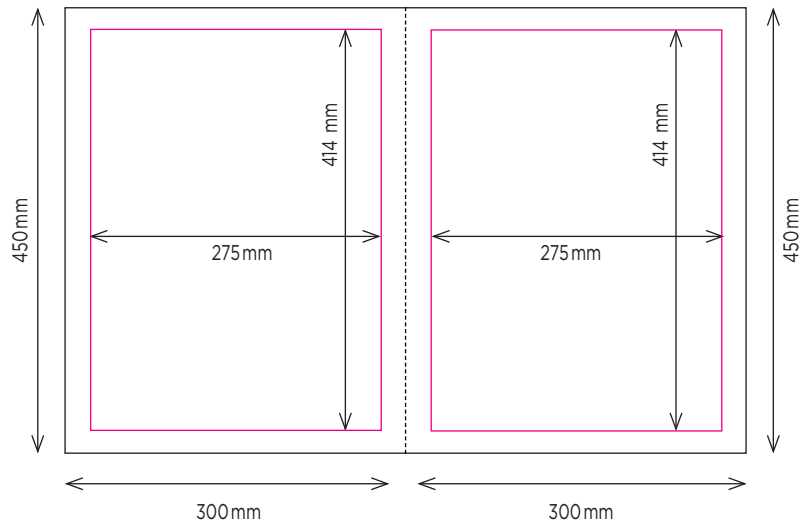

GROSSFORMAT

nicht abfallend

DRUCK STYRIA GMBH & CO KG | druck@styria.com | T. +43 316 8099 2003 | F. +43 316 8099 2004 | www.printgroupstyria.com

SEITENFORMAT/PAPIERFORMAT | 300 X 450 mm

SATZSPIEGEL | FORMAT OHNE BUND | 275 X 414 mm

Ränder	
oben	18 mm
unten	18 mm
innen	12,5 mm
außen	12,5 mm

SATZSPIEGEL | FORMAT MIT BUND | 287,5 X 414 mm

Ränder	
oben	18 mm
unten	18 mm
innen	0 mm
außen	12,5 mm

Anlieferung des PDFs als Einzelseiten

ohne Schneidzeichen/Passmarken!

<i>Anschnitt</i>		<i>Infobereich</i>	
<i>oben</i>	5 mm	<i>oben</i>	17 mm
<i>unten</i>	5 mm	<i>unten</i>	17 mm
<i>innen</i>	0 mm	<i>innen</i>	0 mm
<i>außen</i>	5 mm	<i>außen</i>	12 mm

Daraus ergibt sich eine PDF-Dateigröße von 300 x 450 mm

POSTER AUSSEN

**Anlieferung des PDFs als Einzelseiten mit Nummerierung
laut Beschreibung (1-6) ohne Schneidzeichen/Passmarken**

Ränder

oben	18 mm
unten	18 mm
innen	12,5 mm
außen	12,5 mm

Superpanorama XXL

Spezifikationen