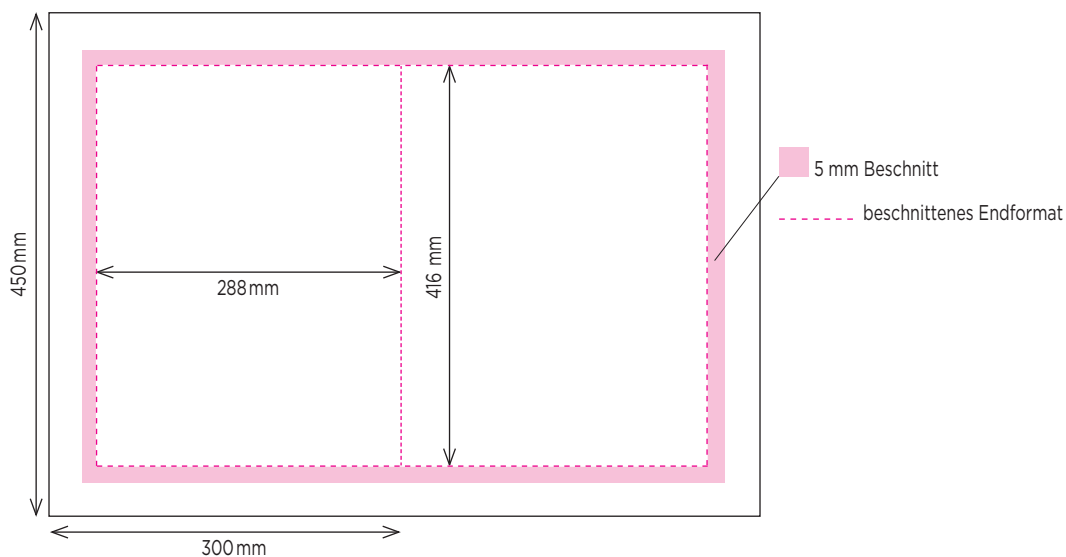

GROSSFORMAT

abfallend, beschnitten

DRUCK STYRIA GMBH & CO KG | druck@styria.com | T. +43 316 8099 2003 | F. +43 316 8099 2004 | www.printgroupstyria.com

PAPIERFORMAT | 300 X 450 mm

BESCHNITTENES ENDFORMAT | 288 X 416 mm

<i>Anschnitt</i>		<i>Infobereich</i>	
<i>oben</i>	5 mm	<i>oben</i>	17 mm
<i>unten</i>	5 mm	<i>unten</i>	17 mm
<i>innen</i>	0 mm	<i>innen</i>	0 mm
<i>außen</i>	5 mm	<i>außen</i>	12 mm

Daraus ergibt sich eine PDF-Dateigröße von 300 x 450 mm

Anlieferung der PDFs als Einzelseiten ohne Schneidzeilen/Passmarken!

Anlieferung des PDFs als Einzelseiten ohne Schneidzeilen/Passmarken!