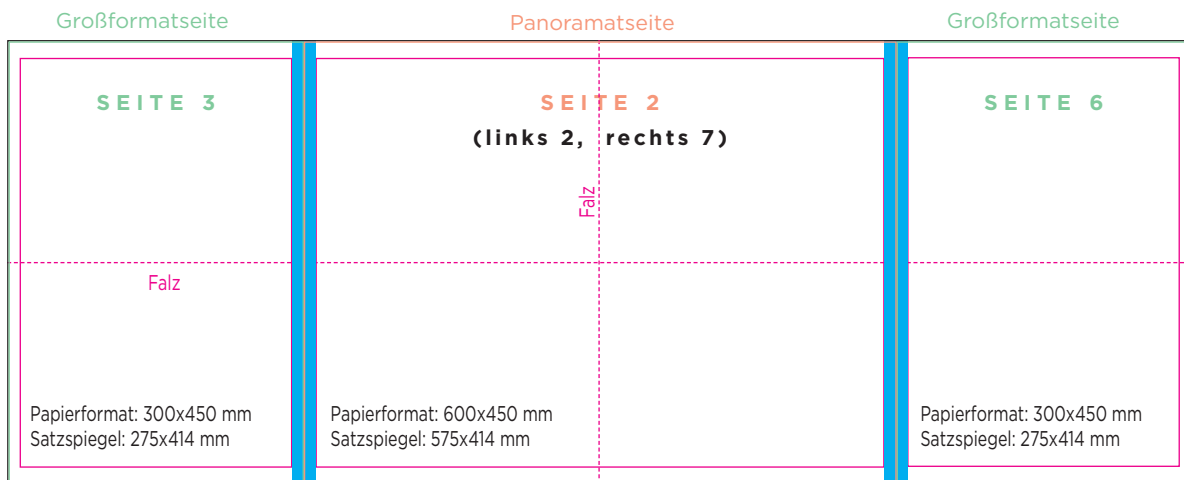

<i>Anschnitt</i>		<i>Infobereich</i>	
<i>oben</i>	5 mm	<i>oben</i>	17 mm
<i>unten</i>	5 mm	<i>unten</i>	17 mm
<i>innen</i>	0 mm	<i>innen</i>	0 mm
<i>außen</i>	5 mm	<i>außen</i>	12 mm

Daraus ergibt sich eine PDF-Dateigröße von 300 x 450 mm

POSTER AUSSEN

**Anlieferung des PDFs als Einzelseiten mit Nummerierung
laut Beschreibung (1-6) ohne Schneidzeichen/Passmarken**

Ränder

oben	18 mm
unten	18 mm
innen	12,5 mm
außen	12,5 mm

Superpanorama XXL

Spezifikationen

DRUCK STYRIA GMBH & CO KG | druck@styria.com | T. +43 316 8099 2003 | F. +43 316 8099 2004 | www.printgroupstyria.com

POSTER INNEN

Blau = Klebbereich (insgesamt 25mm) - muss frei bleiben bzw. Bereich ist nicht sichtbar!