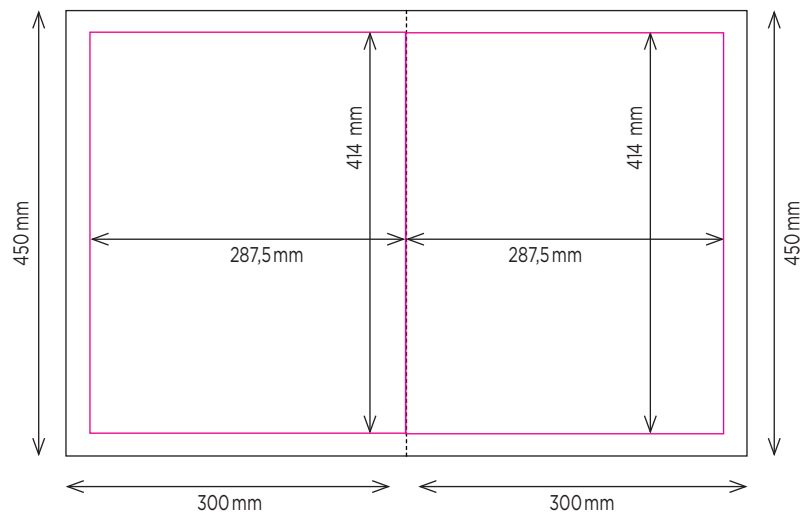

GROSSFORMAT

nicht abfallend

DRUCK STYRIA GMBH & CO KG | druck@styria.com | T. +43 316 8099 2003 | F. +43 316 8099 2004 | www.printgroupstyria.com

SEITENFORMAT/PAPIERFORMAT | 300 X 450 mm

SATZSPIEGEL | FORMAT OHNE BUND | 275 X 414 mm

Ränder	
oben	18 mm
unten	18 mm
innen	12,5 mm
außen	12,5 mm

SATZSPIEGEL | FORMAT MIT BUND | 287,5 X 414 mm

Ränder	
oben	18 mm
unten	18 mm
innen	0 mm
außen	12,5 mm

Anlieferung des PDFs als Einzelseiten

ohne Schneidzeichen/Passmarken!

<i>Anschnitt</i>		<i>Infobereich</i>	
<i>oben</i>	5 mm	<i>oben</i>	17 mm
<i>unten</i>	5 mm	<i>unten</i>	17 mm
<i>innen</i>	0 mm	<i>innen</i>	0 mm
<i>außen</i>	5 mm	<i>außen</i>	12 mm

Daraus ergibt sich eine PDF-Dateigröße von 300 x 450 mm

POSTER AUSSEN

**Anlieferung des PDFs als Einzelseiten mit Nummerierung
laut Beschreibung (1-6) ohne Schneidzeichen/Passmarken**

Ränder

oben	18 mm
unten	18 mm
innen	12,5 mm
außen	12,5 mm

Superpanorama XXL

Spezifikationen