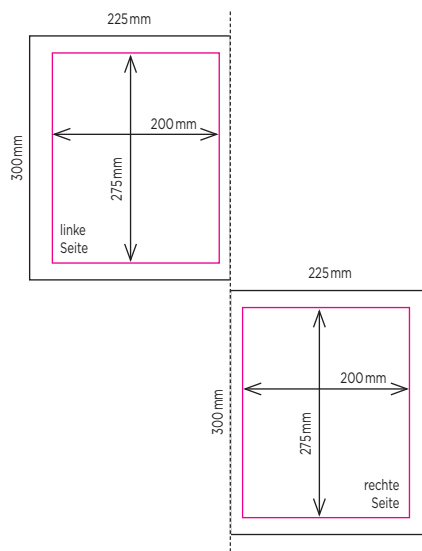

KLEINFORMAT

nicht abfallend

DRUCK STYRIA GMBH & CO KG | druck@styria.com | T. +43 316 8099 2003 | F. +43 316 8099 2004 | www.printgroupstyria.com

SEITENFORMAT/PAPIERFORMAT | 225 X 300 mm

MAXIMALER DRUCKBARER/NUTZBARER BEREICH
FORMAT 207 X 275 mm

Der Satzspiegel ist innerhalb dieses Bereiches frei definierbar.
Der **maximale druckbare Bereich** darf nicht überschritten werden.

Ränder ohne Bund

<i>oben</i>	12,5 mm
<i>unten</i>	12,5 mm
<i>innen</i>	0 mm
<i>außen</i>	18 mm

GÄNGIGES BEISPIEL
SATZSPIEGEL 200 X 275 mm

Der **maximale druckbare Bereich** darf nicht überschritten werden.

Ränder mit Bund

<i>oben</i>	12,5 mm
<i>unten</i>	12,5 mm
<i>innen</i>	7 mm
<i>außen</i>	18 mm

BESCHNITTENES SEITENFORMAT/PAPIERFORMAT 208 X 276 mm

<i>Anschnitt</i>	
<i>oben</i>	5 mm
<i>unten</i>	5 mm
<i>innen</i>	0 mm
<i>außen</i>	5 mm

Daraus ergibt sich eine PDF-Dateigröße von **213 x 286 mm**

Anlieferung des PDFs als Einzelseiten ohne Schneidzeichen/Passmarken!