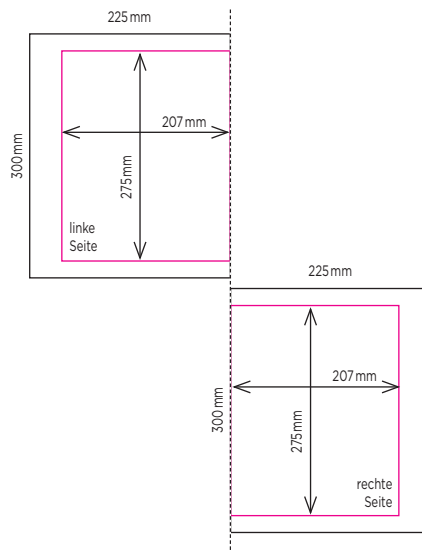

KLEINFORMAT

nicht abfallend

DRUCK STYRIA GMBH & CO KG | druck@styria.com | T. +43 316 8099 2003 | F. +43 316 8099 2004 | www.printgroupstyria.com

SEITENFORMAT/PAPIERFORMAT | 225 X 300 mm

MAXIMALER DRUCKBARER/NUTZBARER BEREICH
FORMAT 207 X 275 mm

Der Satzspiegel ist innerhalb dieses Bereiches frei definierbar.
Der **maximale druckbare Bereich** darf nicht überschritten werden.

Ränder ohne Bund

<i>oben</i>	12,5 mm
<i>unten</i>	12,5 mm
<i>innen</i>	0 mm
<i>außen</i>	18 mm

GÄNGIGES BEISPIEL
SATZSPIEGEL 200 X 275 mm

Der **maximale druckbare Bereich** darf nicht überschritten werden.

Ränder mit Bund

<i>oben</i>	12,5 mm
<i>unten</i>	12,5 mm
<i>innen</i>	7 mm
<i>außen</i>	18 mm

BESCHNITTENES SEITENFORMAT/PAPIERFORMAT 208 X 276 mm

<i>Anschnitt</i>	
<i>oben</i>	5 mm
<i>unten</i>	5 mm
<i>innen</i>	0 mm
<i>außen</i>	5 mm

Daraus ergibt sich eine PDF-Dateigröße von **213 x 286 mm**

Anlieferung des PDFs als Einzelseiten ohne Schneidzeichen/Passmarken!